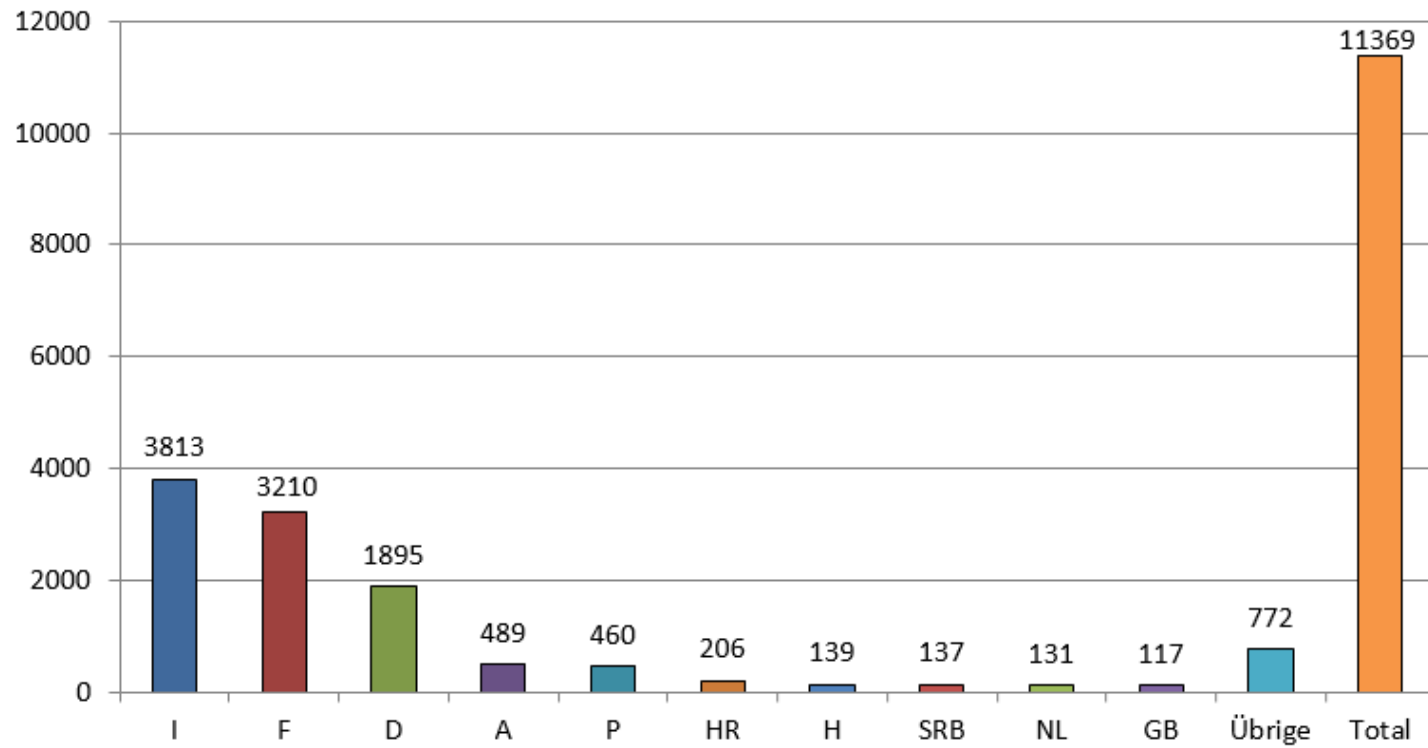

**Anzahl durch ausl. Fahrzeuge verursachte Unfälle in der Schweiz
zwischen 1.1. - 31.12.2017
(nach Herkunftsstaat des Unfallverursachers)**

Quelle: CoB-Statistik 2017

**Anteil durch ausl. Fahrzeuge verursachte Unfälle in der Schweiz
zwischen 1.1. - 31.12.2017
(nach Herkunftsstaat des Unfallverursachers)**

Quelle: CoB-Statistik 2017

**Anzahl durch CH-Fahrzeuge verursachte Unfälle im Ausland
zwischen 1.1. - 31.12.2017
(nach Unfallstaat)**

Quelle: CoB-Statistik 2017

**Anzahl durch CH-Fahrzeuge verursachte Unfälle im Ausland
zwischen 1.1. - 31.12.2017
(nach Unfallstaat)**
Quelle: CoB-Statistik 2017