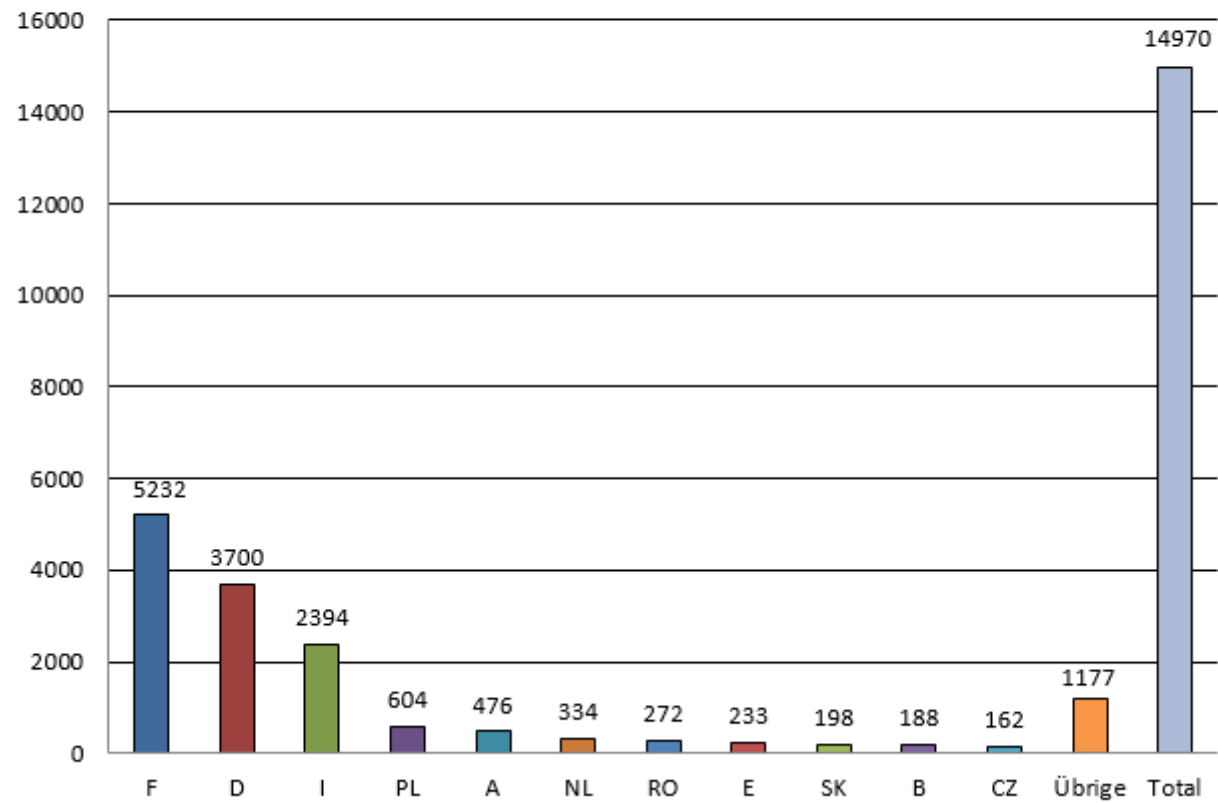

**Anzahl durch ausl. Fahrzeuge verursachte Unfälle in der Schweiz
zwischen 1.1. - 31.12.2017
(nach Herkunftsstaat des Unfallverursachers)**

Quelle: CoB-Statistik 2017

**Anteil durch ausl. Fahrzeuge verursachte Unfälle in der Schweiz
zwischen 1.1. - 31.12.2017
(nach Herkunftsstaat des Unfallverursachers)**

Quelle: CoB-Statistik 2017

**Anzahl durch CH-Fahrzeuge verursachte Unfälle im Ausland
zwischen 1.1. - 31.12.2017
(nach Unfallstaat)**

Quelle: CoB-Statistik 2017

**Anzahl durch CH-Fahrzeuge verursachte Unfälle im Ausland
zwischen 1.1. - 31.12.2017
(nach Unfallstaat)**
Quelle: CoB-Statistik 2017