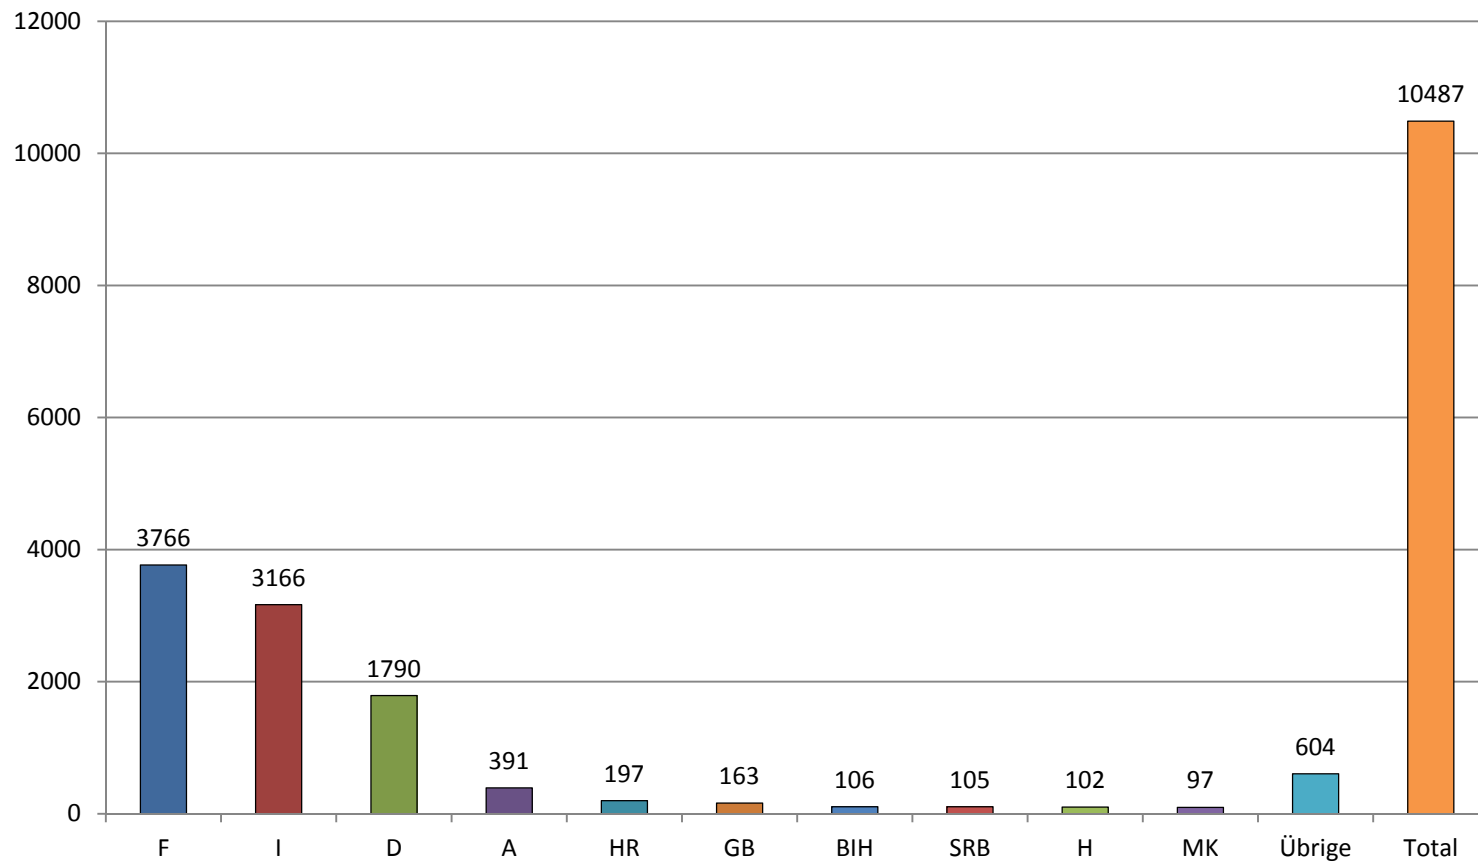

**Anzahl durch ausl. Fahrzeuge verursachte Unfälle in der Schweiz  
zwischen 1.1. - 31.12.2014  
(nach Herkunftsstaat des Unfallverursachers)**

Quelle: CoB-Statistik 2014

**Anteil durch ausl. Fahrzeuge verursachte Unfälle in der Schweiz  
zwischen 1.1. - 31.12.2014  
(nach Herkunftsstaat des Unfallverursachers)**

*Quelle: CoB-Statistik 2014*

**Anzahl durch CH-Fahrzeuge verursachte Unfälle im Ausland  
zwischen 1.1. - 31.12.2014  
(nach Unfallstaat)**

Quelle: CoB-Statistik 2014

**Anzahl durch CH-Fahrzeuge verursachte Unfälle im Ausland  
zwischen 1.1. - 31.12.2014  
(nach Unfallstaat)**