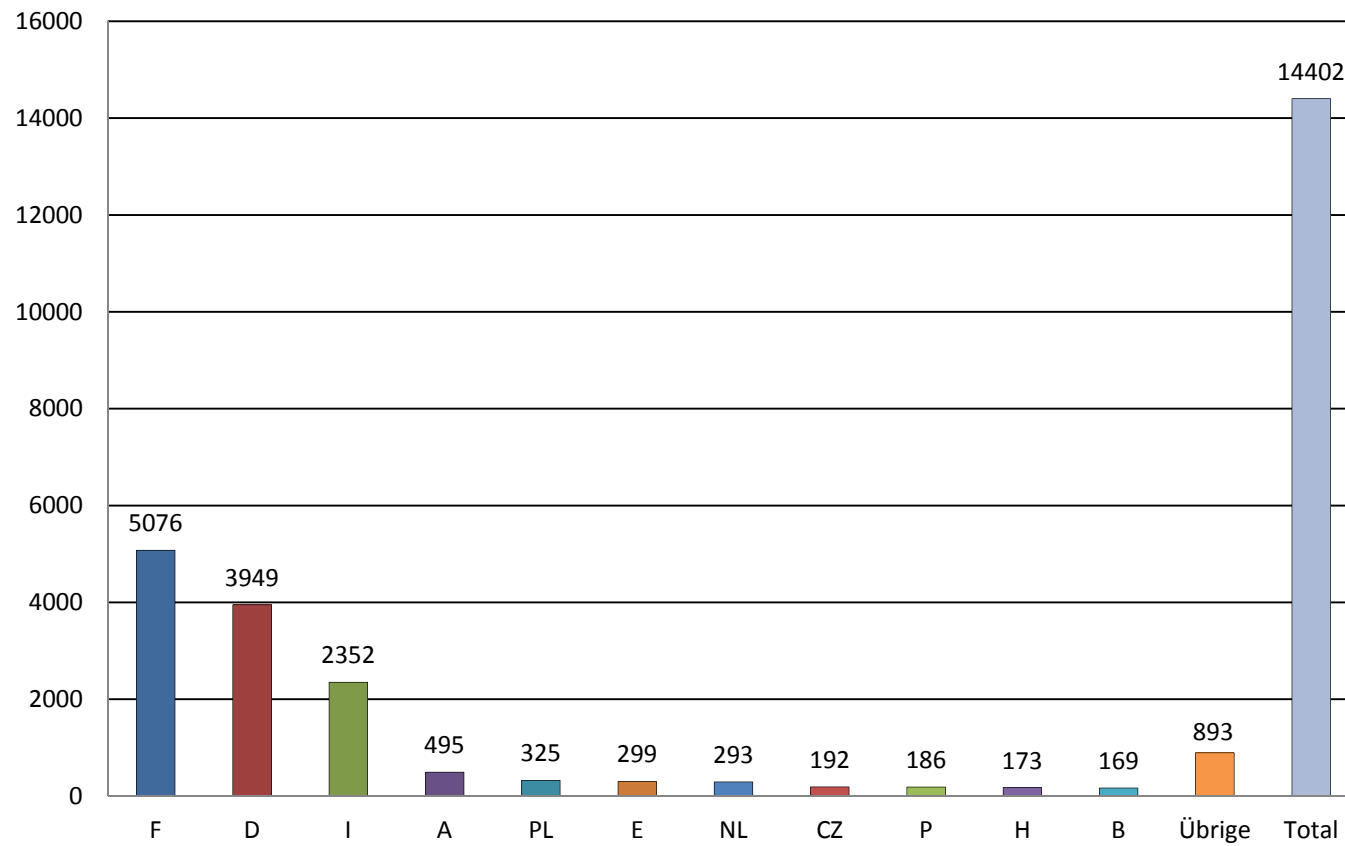

**Anzahl durch ausl. Fahrzeuge verursachte Unfälle in der Schweiz  
zwischen 1.1. - 31.12.2014  
(nach Herkunftsstaat des Unfallverursachers)**

Quelle: CoB-Statistik 2014

**Anteil durch ausl. Fahrzeuge verursachte Unfälle in der Schweiz  
zwischen 1.1. - 31.12.2014  
(nach Herkunftsstaat des Unfallverursachers)**

*Quelle: CoB-Statistik 2014*

**Anzahl durch CH-Fahrzeuge verursachte Unfälle im Ausland  
zwischen 1.1. - 31.12.2014  
(nach Unfallstaat)**

Quelle: CoB-Statistik 2014

**Anzahl durch CH-Fahrzeuge verursachte Unfälle im Ausland  
zwischen 1.1. - 31.12.2014  
(nach Unfallstaat)**